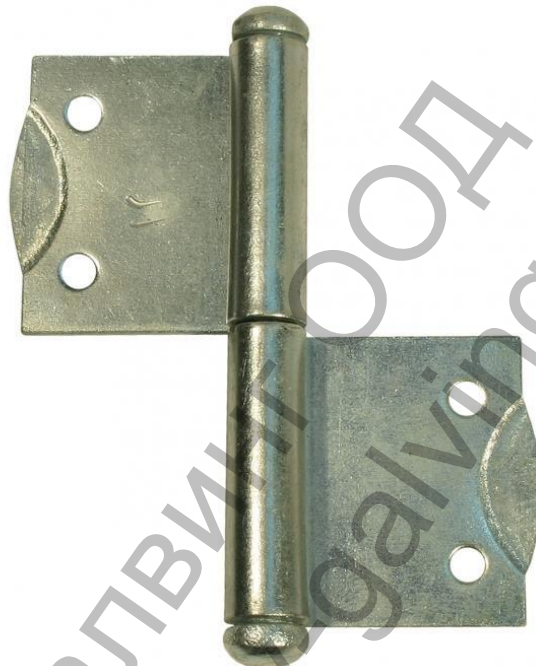

Панта Sonico за вкопаване

Панта крилата за дървени прозорци. В зависимост от носещата способност на крилото се подбира размерът на пантата.

Изработена от стомана, покритие цинк.

Продукт: [Панта Sonico за вкопаване](#)